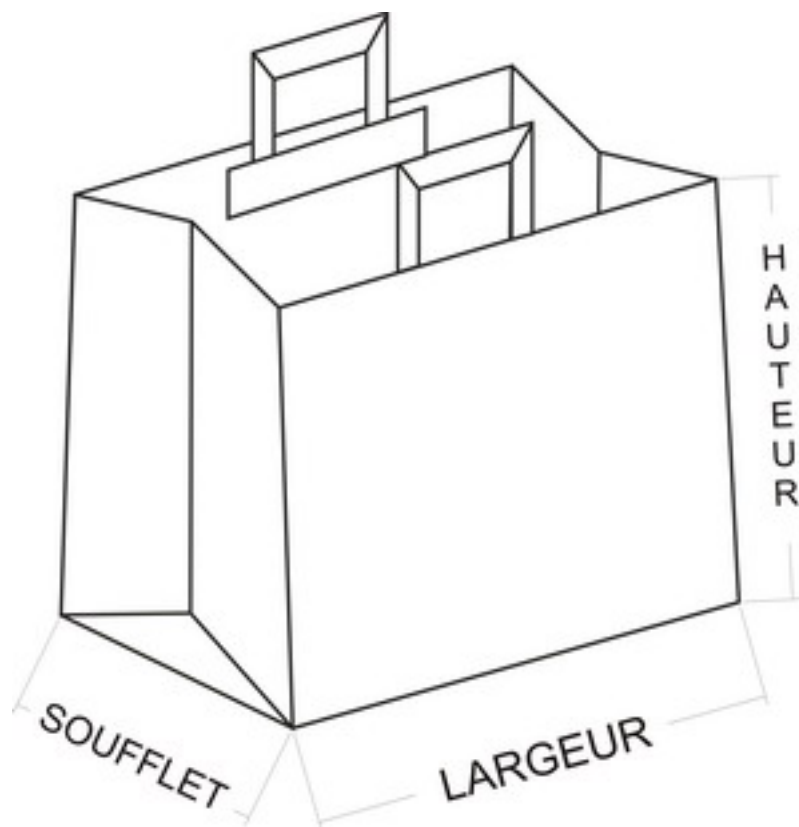

## Sac Vente à emporter - Sac Traiteur

Écrit par bruno

Vendredi, 29 Octobre 2010 10:45 - Mis à jour Mardi, 11 Mars 2014 12:36

---

Très maniable et sûr grâce à sa solide **poignée plate**, il est résistant et économique. Ce sac traiteur est idéal pour la vente à emporter.

Ses poignées plates assorties ou non offrent une haute résistance. Ses très grands soufflets latéraux permettent d'obtenir un volume de remplissage à votre convenance.

Fabriqué dans le respect de l'environnement à base de **papier haute résistance**.

**Formats (largeur x soufflet x hauteur) :**

-  
-  
-  
-  
-  
-  
-

- **26 x 17,5 x 24,5 cm**

- **31,7 x 18,3 x 24,5 cm**

## Sac Vente à emporter - Sac Traiteur

Écrit par bruno

Vendredi, 29 Octobre 2010 10:45 - Mis à jour Mardi, 11 Mars 2014 12:36

---

- **31,7 x 21,8 x 24,5** cm
- **34 x 17,5 x 245**, cm
- **26 x 16 x 29 cm** - **32 x 16 x 35 cm** - **35 x 25 x 25 cm**